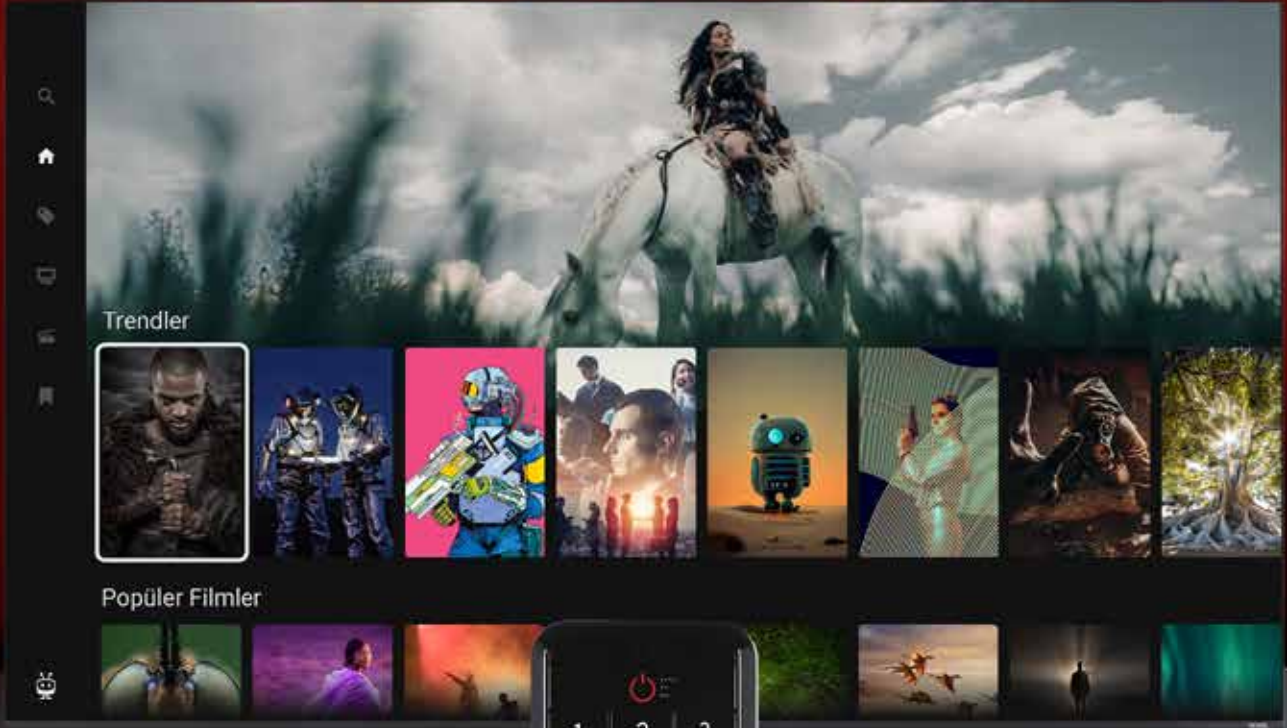

VESTEL TiVo

İstedikini İzlemenin Kolay Yolu

TiVo, istediğiniz içeriği platform platform dolaşmanıza gerek kalmadan, sesli komut özelliğiyle bulmanızı sağlar. İçerik odaklı arayüzüyle de benzersiz bir deneyim sunar.

TÜRKİYE'DE İLK

KİŞİSELLEŞTİRİLMİŞ
ARAYÜZ

ÜCRETSİZ İÇERİKLER