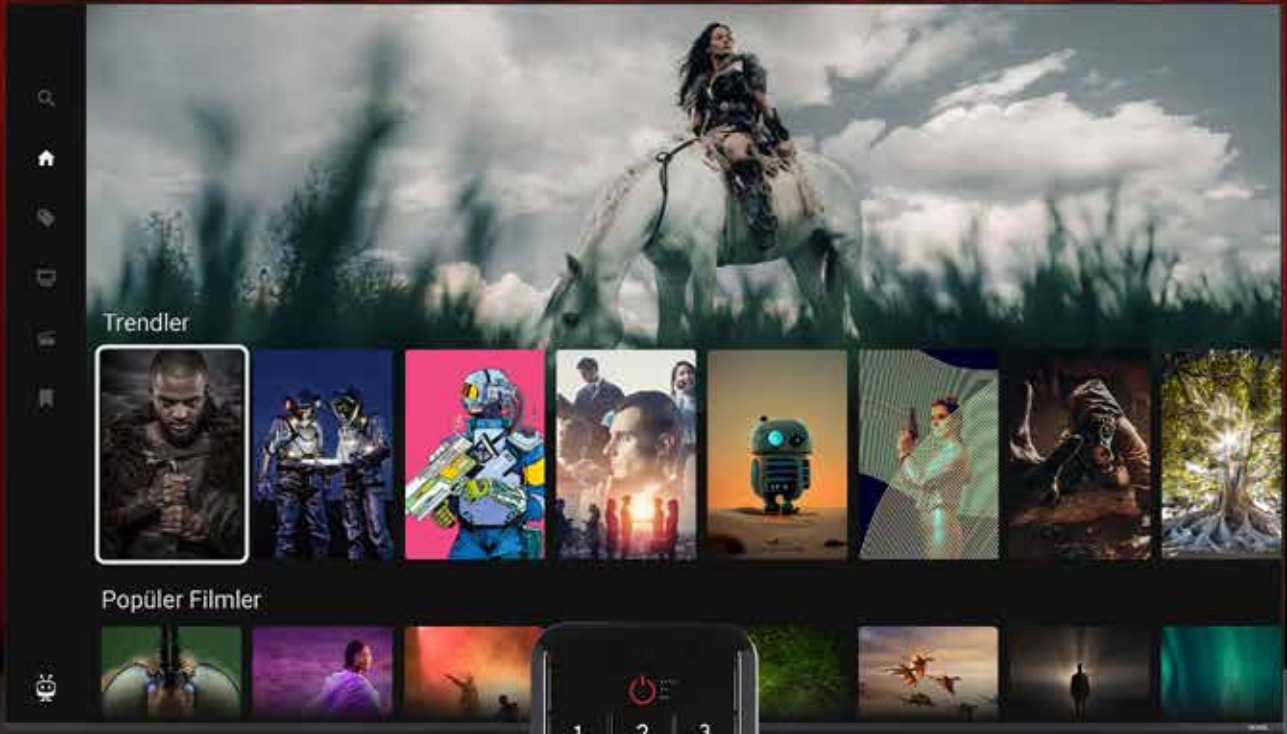

VESTEL TiVo

İstedikini İzlemenin Kolay Yolu

TiVo, istediğiniz içeriği platform platform dolaşmanıza gerek kalmadan, sesli komut özelliğiyle bulmanızı sağlar. İçerik odaklı arayüzüyle de benzersiz bir deneyim sunar.

TÜRKİYE'DE İLK

KİŞİSELLEŞTİRİLMİŞ
ARAYÜZ

ÜCRETSİZ İÇERİKLER