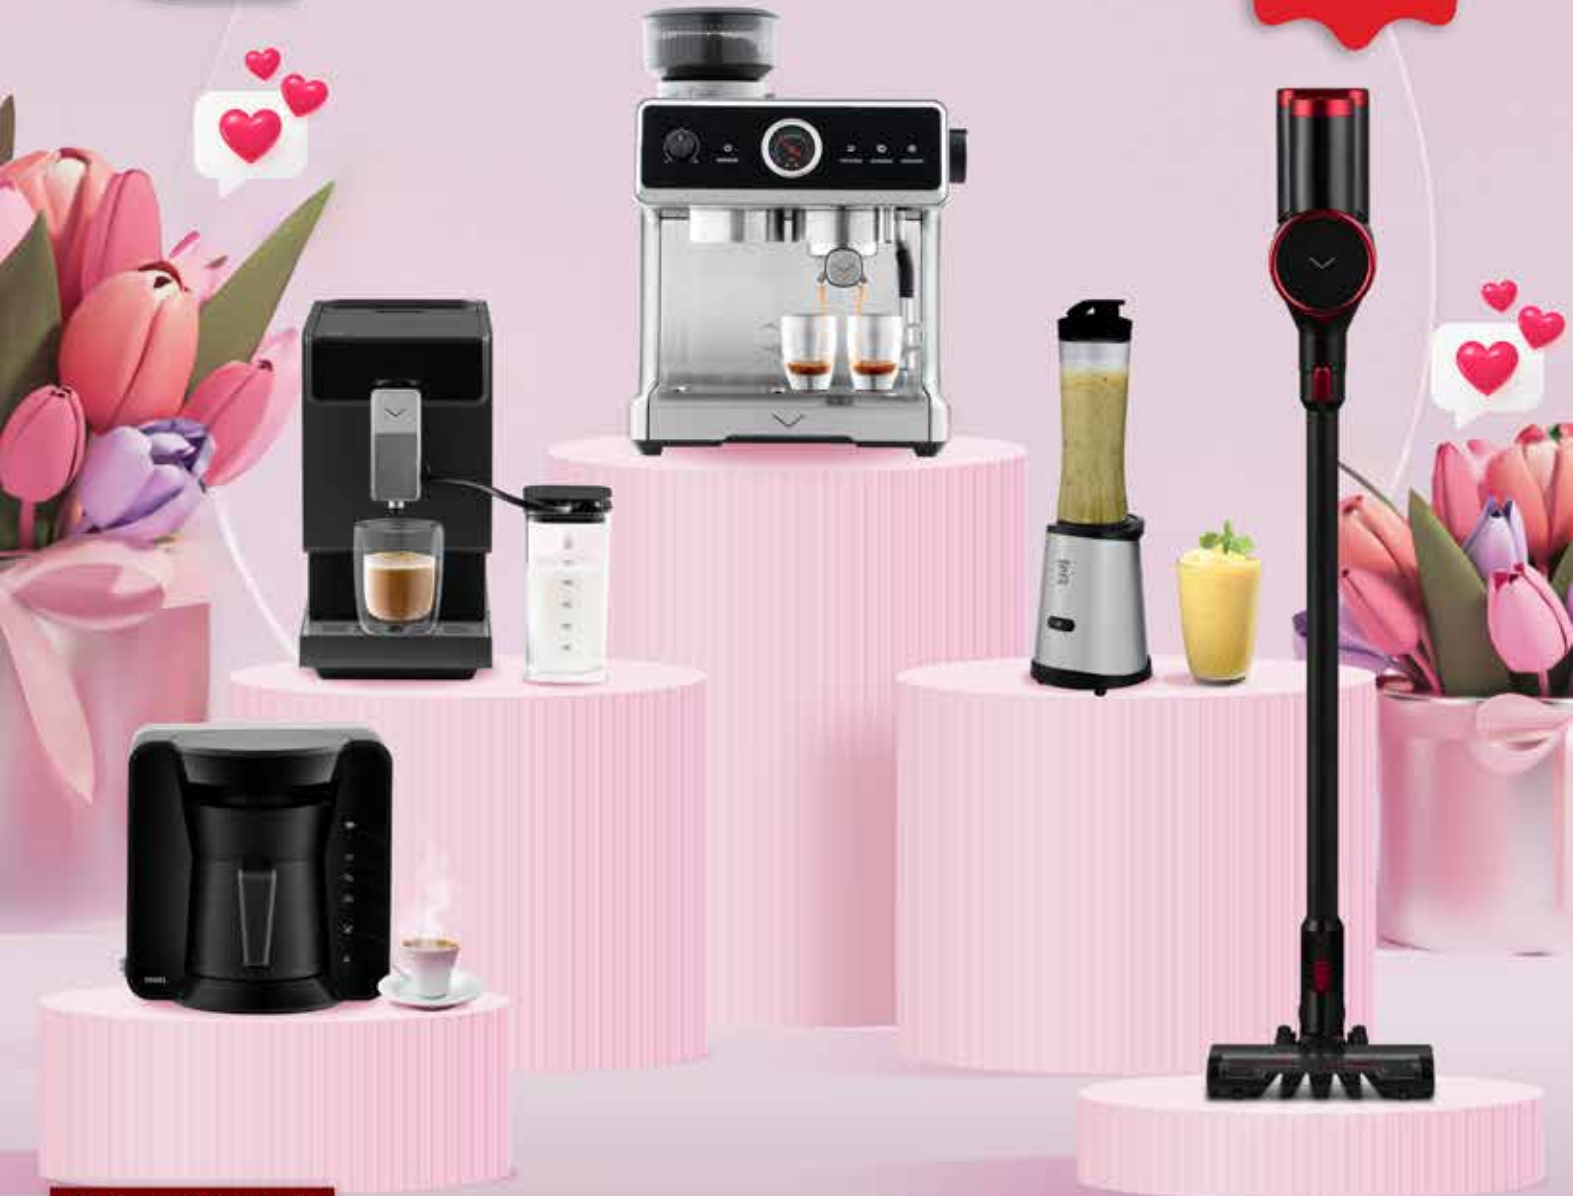

ANNELERİN GÜNÜNÜ GÜZELLEŞTİREN HEDİYELER

Vestel'den Anneler Gününe Özel Seçili Küçük Ev Aletleri ve
Süpürge Ürünlerinde %25'e Varan İndirim

Vestel
üyelerine
özel

%25'e
varan
İNDİRİM

25 NİSAN - 10 MAYIS 2026