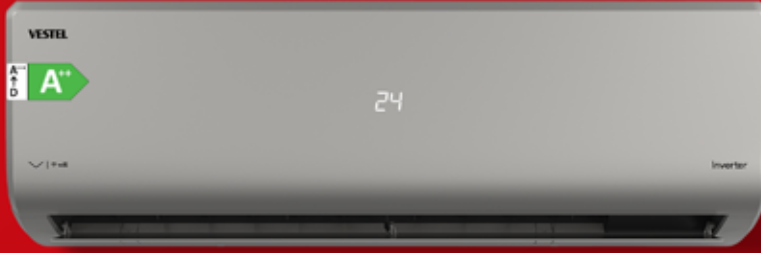

VESTEL VEGA PLUS INVERTER G 126 A++ WIFI KLİMA

HEDİYE

2 HAZİRAN - 1 TEMMUZ 2026

Kampanya 2 Haziran - 1 Temmuz 2026 tarihleri arasında kampanyaya katılan Vestel yetkili satıcıları, Vestel kurumsal mağazaları ya da vestel.com.tr'den alınan seçili ürünlerde geçerlidir. Son montaj tarihi 31 Aralık 2026'dır. Kampanya 4.000 adet stokla sınırlı olup kampanya dahil kod listesinde belirtilen kodlara istinaden Klima alımında H30 M Süpürge hediye edilecektir. Fiyatlar son 30 gün kuralına uygun olarak belirlenmiştir. Vestel üye perakende fiyatı 2 Haziran - 1 Temmuz 2026 tarihleri arasında seçili ürünlerde geçerlidir. Sepette iki adet ürün olmalıdır, ürünlerden biri Klima diğeri ise H30 M süpürge olmalıdır. Fiyatlar Vestel Ticaret A.Ş. tarafından tavsiye edilen fiyatlar olup sadece bilgi amaçlıdır ve bir fiyat teklifi niteliği arz etmez. Fiyatlar Vestel yetkili satıcıları tarafından müstakil olarak belirlendiğinden yetkili satıcıları satış ve fiyat belirleme politikalarına göre farklılık gösterebilir. Kampanya, diğer paket kampanyaları ve Vestel üyelerine özel fiyatlar ile birleştirilemez. Kampanyaya dahil ürünlerin kod listesi ve kampanya ayrıntıları vestel.com.tr'dedir. Kodları listede olmayan ürünler kampanyaya dahil değildir. Ürün görselleri temsildir. Kampanya şartlarını, kampanyaların geçerlilik tarihlerini ve kampanyalar dahilindeki ürünleri değiştirme, kampanyaları durdurma ve iptal etme hakkı Vestel Ticaret A.Ş.'ye aittir. Paket olarak alınan ürünlerden herhangi birini veya birkaçını iade etmesi halinde tüketici, katıldığı paket için yapılan indirim tutarını katılım yaptığı paket dahilinde geri ödemek durumundadır. Cayma hakkının kullanılması halinde tüketici ilgili kampanyadan faydalanamaz.