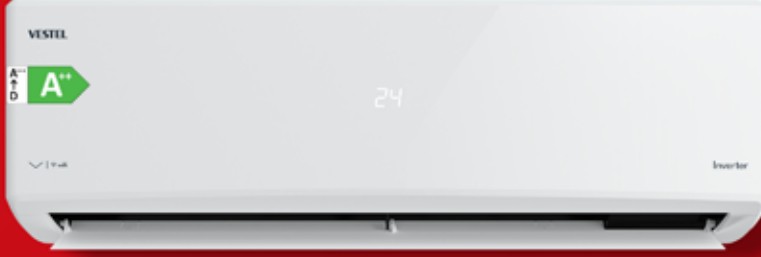

TÜM KLİMA ALIMLARINDA H30 M SÜPÜRGE HEDİYE!

VESTEL FLORA DOĞA INVERTER 126 A++ WIFI KLİMA