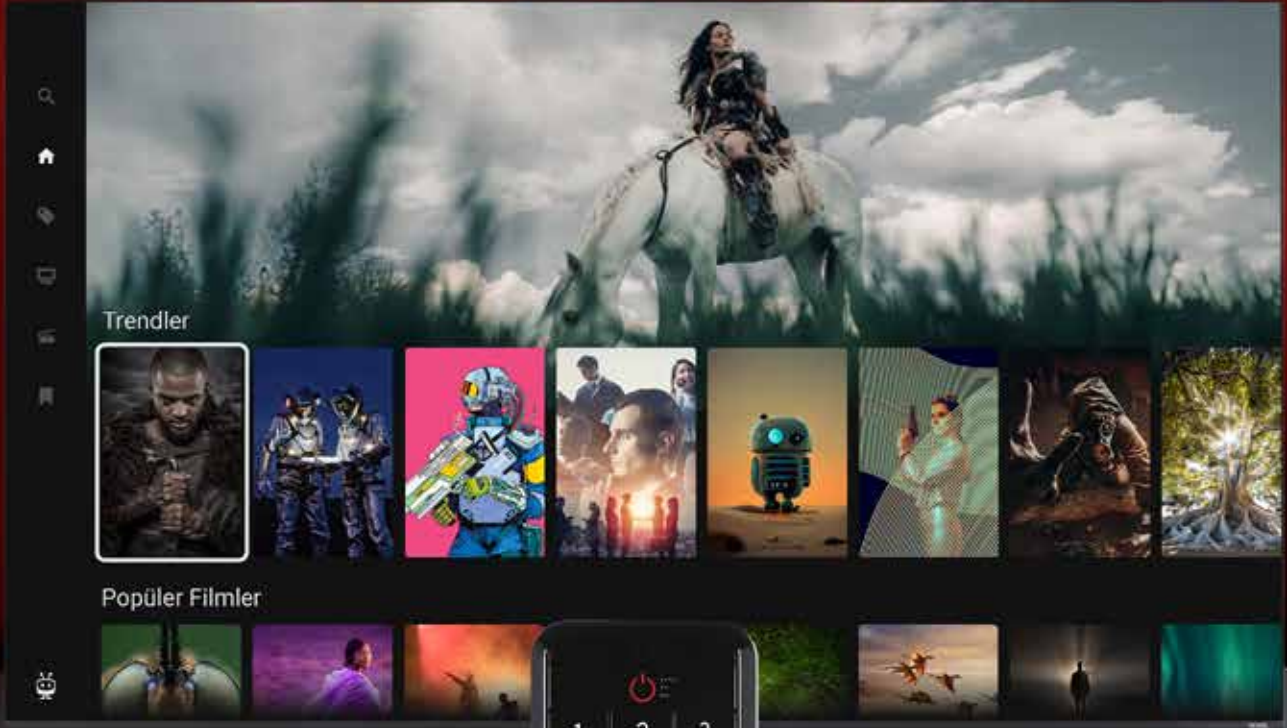

VESTEL TiVo

İstedini İzlemenin Kolay Yolu

TiVo, istediğiniz içeriği platform platform dolaşmanıza gerek kalmadan, sesli komut özelliğiyle bulmanızı sağlar. İçerik odaklı arayüzüyle de benzersiz bir deneyim sunar.

TÜRKİYE'DE İLK

KİŞİSELLEŞTİRİLMİŞ
ARAYÜZ

ÜCRETSİZ İÇERİKLER