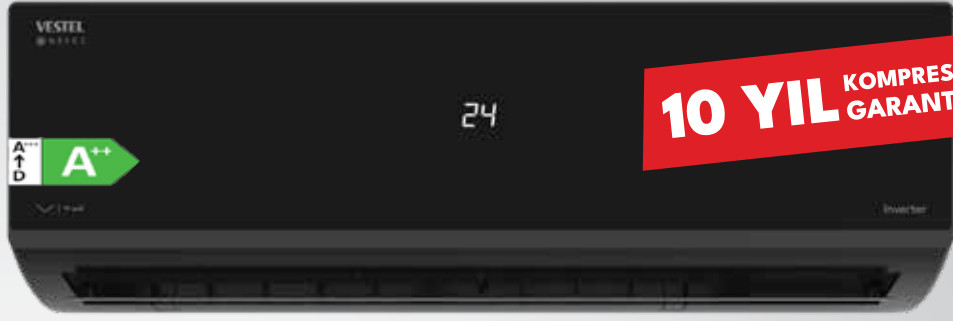

ÜCRETSİZ
DEMONTAJ

Soğutma

Isıtma

A++

10 YIL KOMPRESÖR
GARANTİSİ

KLİMA