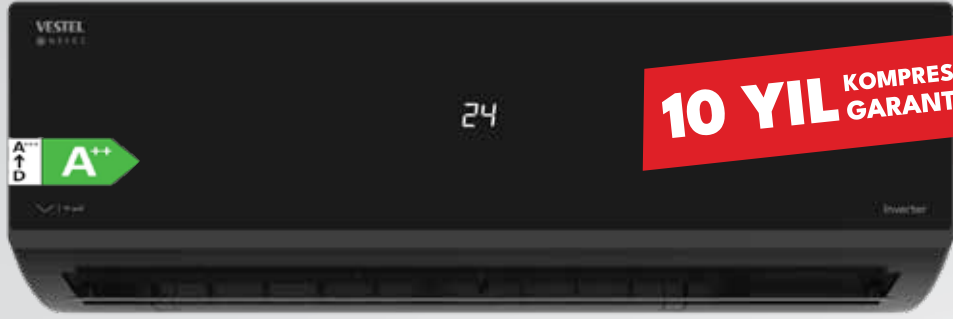

KLİMA