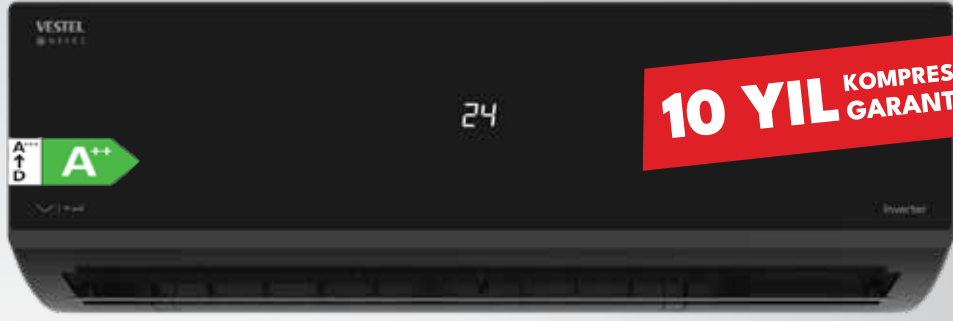

ÜCRETSİZ
DEMONTAJ

Soğutma

Isıtma

KLİMA