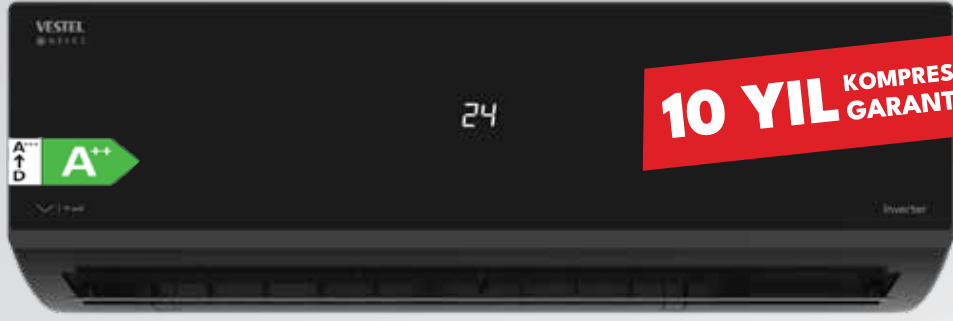

ÜCRETSİZ
DEMONTAJ

Soğutma

Isıtma

A++

10 YIL KOMPRESÖR
GARANTİSİ

KLİMA