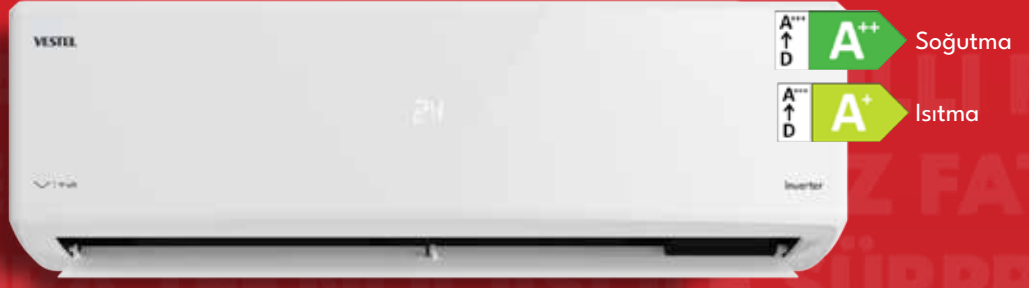

AKILLI FATURA TEKNOLOJİSİ İLE SÜRPRİZ FATURALARA SON!