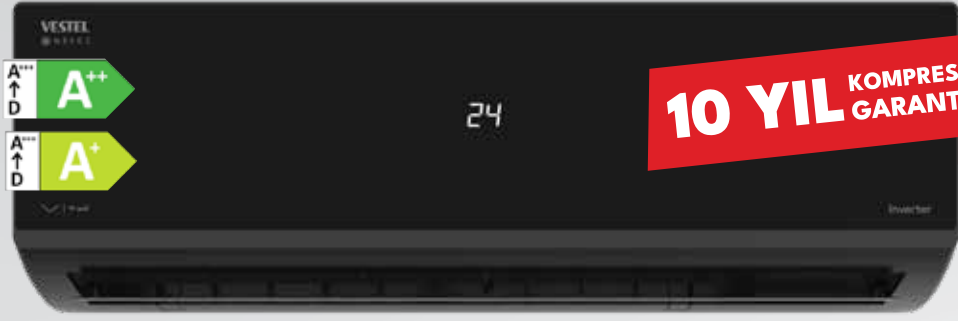

ÜCRETSİZ
DEMONTAJ

Soğutma

A++

Isıtma

A+

V TAKSİT