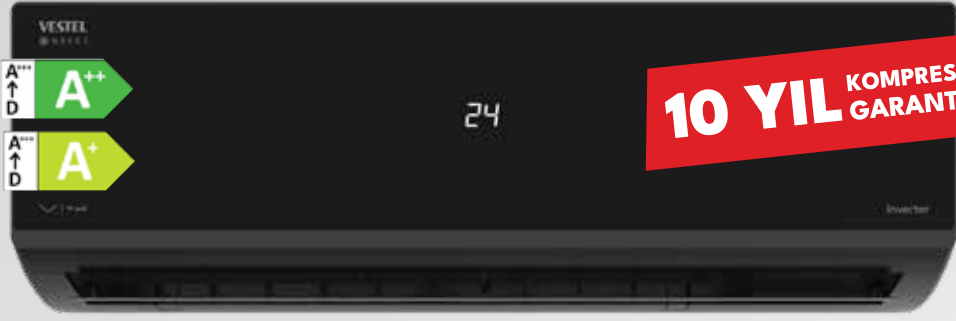

ÜCRETSİZ
DEMONTAJ

Soğutma

Isıtma

V TAKSİT