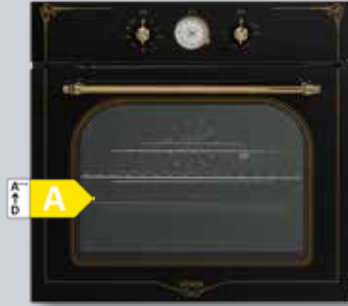

**SİYAH
RUSTİK SET**
56.989 ₺

AF-7688 RS

- Analog Zamanlayıcı
- Özel Rustik Tasarım