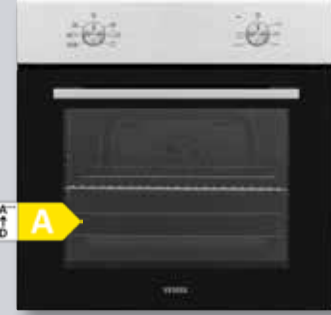

PİRAMİT İNOKS SET

37.599 ₺

AF-5661YX

• Elektroturbo