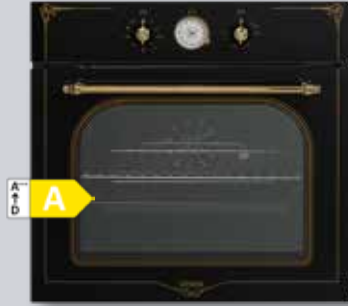

**SİYAH
RUSTİK SET**
52.299 ₺

AF-7688 RS

- Analog Zamanlayıcı
- Özel Rustik Tasarım