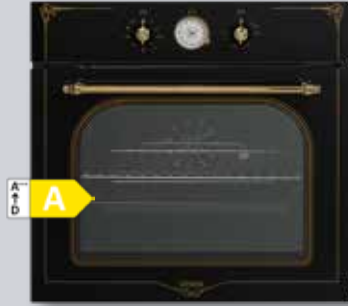

SİYAH RUSTİK SET 53.289 ₺

AF-7688 RS

- Analog Zamanlayıcı
- Özel Rustik Tasarım