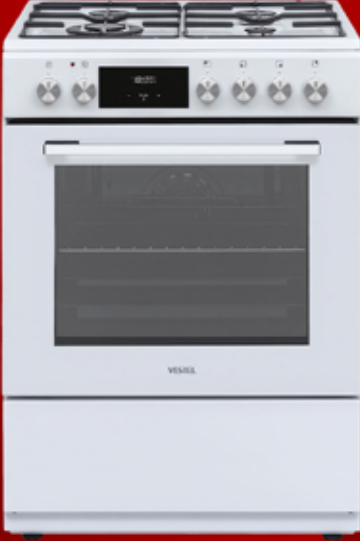

AF-861052 B WIFI

AF-861052 S WIFI

AF-861052 G WIFI

Ürün Özellikleri;

- 10 Pişirme Programı
- Dokunmatik Dijital Zamanlayıcı
- Wi-Fi ile Uzaktan Kontrol
- Buharlı Pişirme Teknolojisi
- Sıcak Hava Kalkanı Teknolojisi
- Ekmek Yapma Fonksiyonu
- Yoğurt Yapma Fonksiyonu
- Sebze Meyve Kurutma Fonksiyonu
- Kirleri Hapseden Arka ve Yan Katalitik Paneller
- Teleskobik Raf
- Gömülebilir Paslanmaz Çelik Düğmeler

VESTEL SOLO FIRINLAR İLE LEZZET SOFRANIZDA

Yenilikçi teknolojileri ve farklı pişirme fonksiyonları ile Vestel Solo Fırınlar sizi bekliyor.

Renk Seçenekleri: ■ ■

SF 94221 DG

- 9 Pişirme Programı
- 4 Gözü Gazlı (1 Gözü Wok'lu)
- Dijital Zamanlayıcı
- Güçlü Buhar Temizlik Teknolojisi
- Güveç Yapma Fonksiyonu
- Yoğurt Yapma Fonksiyonu
- Sebze ve Meyve Kurutma Fonksiyonu
- Hamur Şefi Teknolojisi