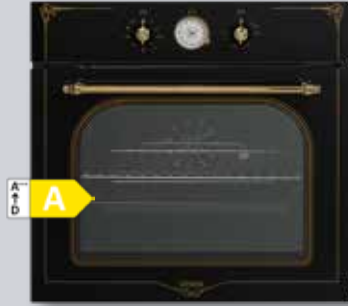

SİYAH RUSTİK SET 53.989 ₺

AF-7688 RS

- Analog Zamanlayıcı
- Özel Rustik Tasarım