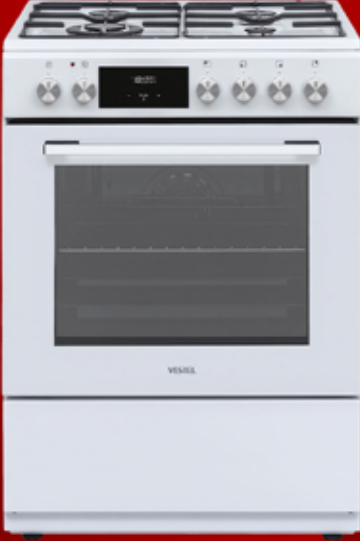

AF-810412 B LF WIFI

AF-810412 MS LF WIFI

AF-810412 G LF WIFI

Ürün Özellikleri;

- 10 Pişirme Programı
- Dokunmatik Dijital Zamanlayıcı
- Wi-Fi ile Uzaktan Kontrol
- 320 Derece Pizza Pişirme Teknolojisi
- Buharlı Pişirme Teknolojisi
- Sıcak Hava Kalkanı Teknolojisi
- Ekmek Yapma Fonksiyonu
- Yoğurt Yapma Fonksiyonu
- Sebze Meyve Kurutma Fonksiyonu
- Kirleri Hapseden Arka Katalitik Paneller
- Teleskobik Raf
- Gömülebilir Paslanmaz Çelik Düğmeler

VESTEL SOLO FIRINLAR İLE LEZZET SOFRANIZDA

Yenilikçi teknolojileri ve farklı pişirme fonksiyonları ile Vestel Solo Fırınlar sizi bekliyor.

Renk Seçenekleri: ■ ■

SF 94221 DG

- 9 Pişirme Programı
- 4 Gözü Gazlı (1 Gözü Wok'lu)
- Dijital Zamanlayıcı
- Güçlü Buhar Temizlik Teknolojisi
- Güveç Yapma Fonksiyonu
- Yoğurt Yapma Fonksiyonu
- Sebze ve Meyve Kurutma Fonksiyonu
- Hamur Şefi Teknolojisi