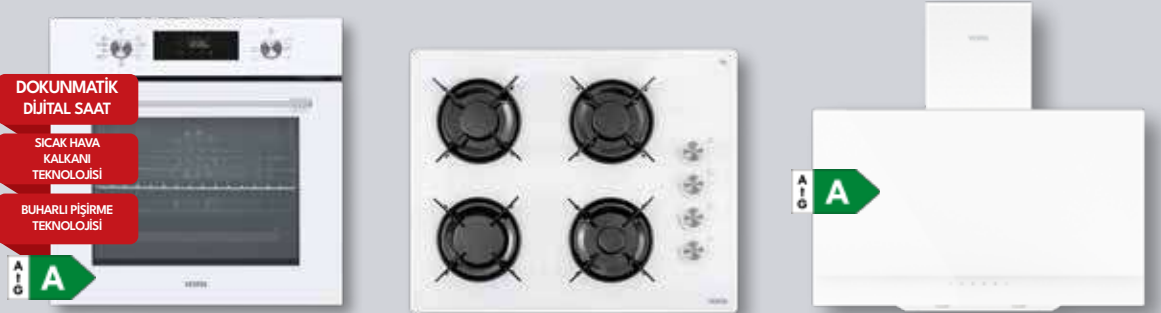

**EĞİK BEYAZ
BUHARLI SET**
29.649 ₺