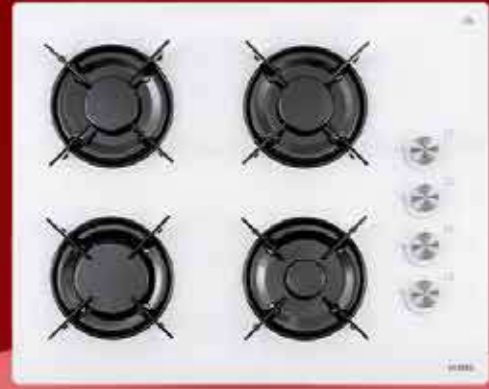

VESTEL'DEN TADI DAMAĞINIZDA KALACAK İNDİRİM!

Seçili 2'li ankastre set alışverişinize özel 2.500 TL indirim fırsatı Vestel'de!

Kampanya 2-16 Nisan 2024 tarihleri arasında Vestel Yetkili Satıcıları, Vestel mağazaları ya da vestel.com.tr'den alınan seçili ürünlerde geçerlidir. Son montaj tarihi 31 Aralık 2024'tür. Kampanya stoklarla sınırlı olup, ankastre fırın, ankastre ocak ve ankastre davlumbaz kategorilerindeki 2 farklı ürün kategorisinden ürün alındığında, kampanya dahil kod listesinde belirtilen kodlara istinaden Nisan ayı toplam tavsiye edilen perakende satış tutarı üzerinden 2.500 TL indirim uygulanacaktır. Tekli ürün alımlarında indirim uygulanmamaktadır. Fiyatlar Vestel Ticaret A.Ş. tarafından tavsiye edilen fiyatlar olup, sadece bilgi amaçlıdır ve bir fiyat teklifi niteliği arz etmez. Fiyatlar Vestel Yetkili Satıcıları tarafından müstakil olarak belirlendiğinden, yetkili satıcıların satış ve fiyat belirleme politikalarına göre farklılık gösterebilir. Kampanya diğer paket kampanyalar ile birleştirilemez. Kampanyaya dahil ürünlerin kod listesi ve kampanya ayrıntıları vestel.com.tr'dedir. Kodları listede olmayan ürünler kampanyaya dahil değildir. Kampanyadaki seçili Vestel 2'li Ankastre Setler 2.000 adet stokla sınırlıdır. Kampanya şartlarını, kampanyaların geçerlilik tarihlerini ve kampanyalar dahilindeki ürünleri değiştirme, kampanyaları durdurma ve iptal etme hakkı Vestel Ticaret A.Ş.'ye aittir. Paket olarak alınan ürünlerden herhangi birini veya birkaçını iade etmesi halinde, tüketici katıldığı paket için yapılan indirim tutarını katılım yaptığı paket dahilinde geri ödemek durumundadır. Görseller temsildir. Cayma hakkının kullanılması halinde tüketici ilgili kampanyadan faydalanamaz.