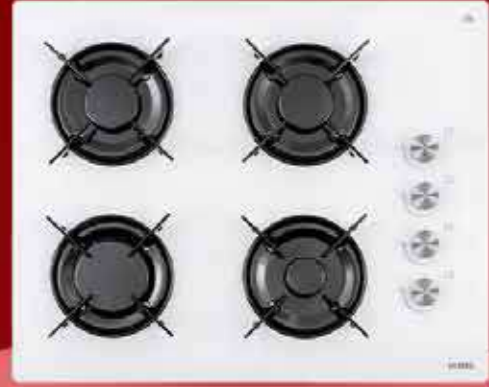

VESTEL'DEN TADI DAMAĞINIZDA KALACAK İNDİRİM!

Seçili 2'li ankastre set alışverişinize özel 2.500 TL indirim fırsatı Vestel'de!

Kampanya 16 Nisan-2 Mayıs 2024 tarihleri arasında Vestel Yetkili Satıcıları, Vestel mağazaları ya da vestel.com.tr'den alınan seçili ürünlerde geçerlidir. Son montaj tarihi 31 Aralık 2024'tür. Kampanya stoklarla sınırlı olup, ankastre fırın, ankastre ocak ve ankastre davlumbaz kategorilerindeki 2 farklı ürün kategorisinden ürün alındığında, kampanya dahili kod listesinde belirtilen kodlara istinaden Nisan ayı toplam tavsiye edilen perakende satış tutarı üzerinden 2.500 TL indirim uygulanacaktır. Tekli ürün alımlarında indirim uygulanmamaktadır. Fiyatlar Vestel Ticaret A.Ş. tarafından tavsiye edilen fiyatlar olup, sadece bilgi amaçlıdır ve bir fiyat teklifi niteliği arz etmez. Fiyatlar Vestel Yetkili Satıcıları tarafından müstakil olarak belirlendiğinden, yetkili satıcıların satış ve fiyat belirleme politikalarına göre farklılık gösterebilir. Kampanya diğer paket kampanyalar ile birleştirilemez. Kampanyaya dahil ürünlerin kod listesi ve kampanya ayrıntıları vestel.com.tr'dedir. Kodları listede olmayan ürünler kampanyaya dahil değildir. Kampanyadaki seçili Vestel 2'li Ankastre Setler 2.000 adet stokla sınırlıdır. Kampanya şartlarını, kampanyaların geçerlilik tarihlerini ve kampanyalar dahilindeki ürünleri değiştirme, kampanyaları durdurma ve iptal etme hakkı Vestel Ticaret A.Ş.'ye aittir. Paket olarak alınan ürünlerden herhangi birini veya birkaçını iade etmesi halinde, tüketici katıldığı paket için yapılan indirim tutarını katılım yaptığı paket dahilinde geri ödemek durumundadır. Görseller temsildir. Cayma hakkının kullanılması halinde tüketici ilgili kampanyadan faydalanamaz.