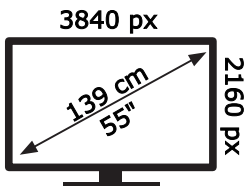

# ENERG

**VESTEL**

**55UT9760 55" 4K SMART TV**

**42** kWh/1000h

ABCDEF **G**

**82** kWh/1000h

50765146

2019/2013