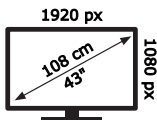

ENERG

VESTEL

43F8540 43" FHD TV

42 kWh/1000h

50705789